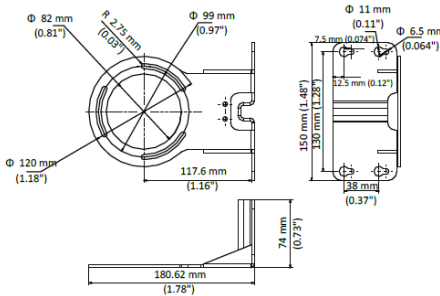

- Настенный кронштейн должен быть установлен на плоской поверхности стены
- Стена, на которую устанавливается кронштейн, должна выдерживать вес предполагаемой камеры и аксессуаров в трехкратном размере
- Максимальная грузоподъемность кронштейна – 3кг

Размеры

Спецификации

| | |
|-------------|-------------------------------------|
| Модель | DS-1753ZJ-DM35 |
| Описание | Настенный антикоррозийный кронштейн |
| Цвет | Серый Ник |
| Назначение | Скоростные поворотные камеры |
| Материал | 316L Нержавеющая сталь |
| Размеры | 180.6 × 150 × 74мм |
| Вес (нетто) | 0,498кг |