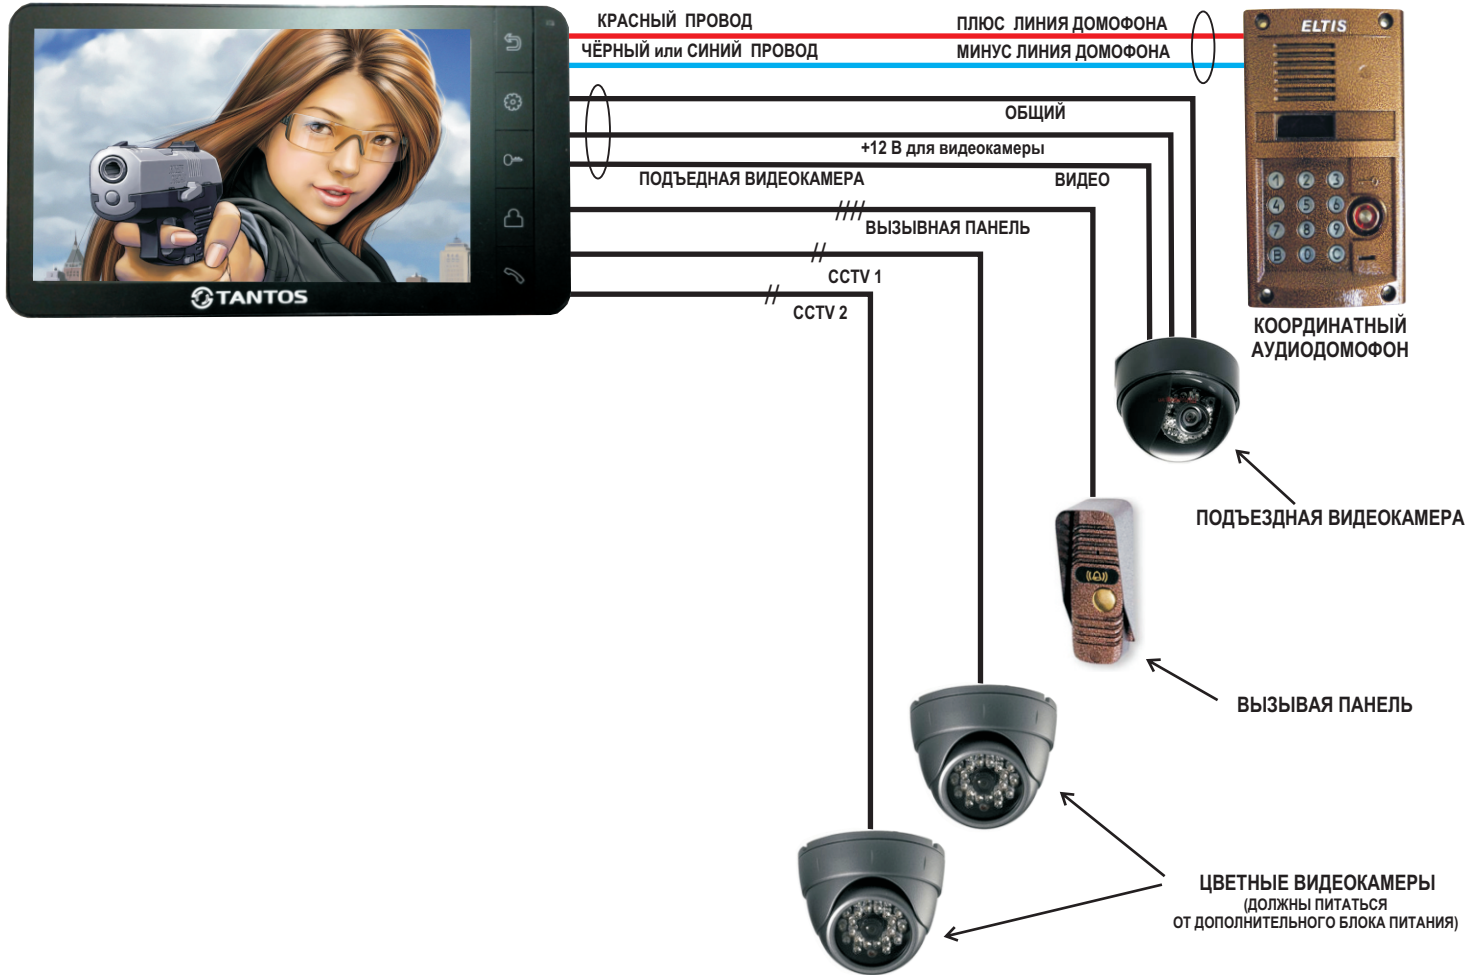

Современный **ЦВЕТНОЙ 7"** монитор видеодомофона **TANTOS AMELIE VIZIT** предназначен для полнофункциональной работы с подъездным координатным аудиодомофоном типа "Визит", "Элтис", "Цифрал". На первый вход подключается только подъездная видеокамера. Остальные входы монитора работают в штатном режиме.

СХЕМА ПОДКЛЮЧЕНИЯ

РАЗЪЕМЫ ВХОДОВ: