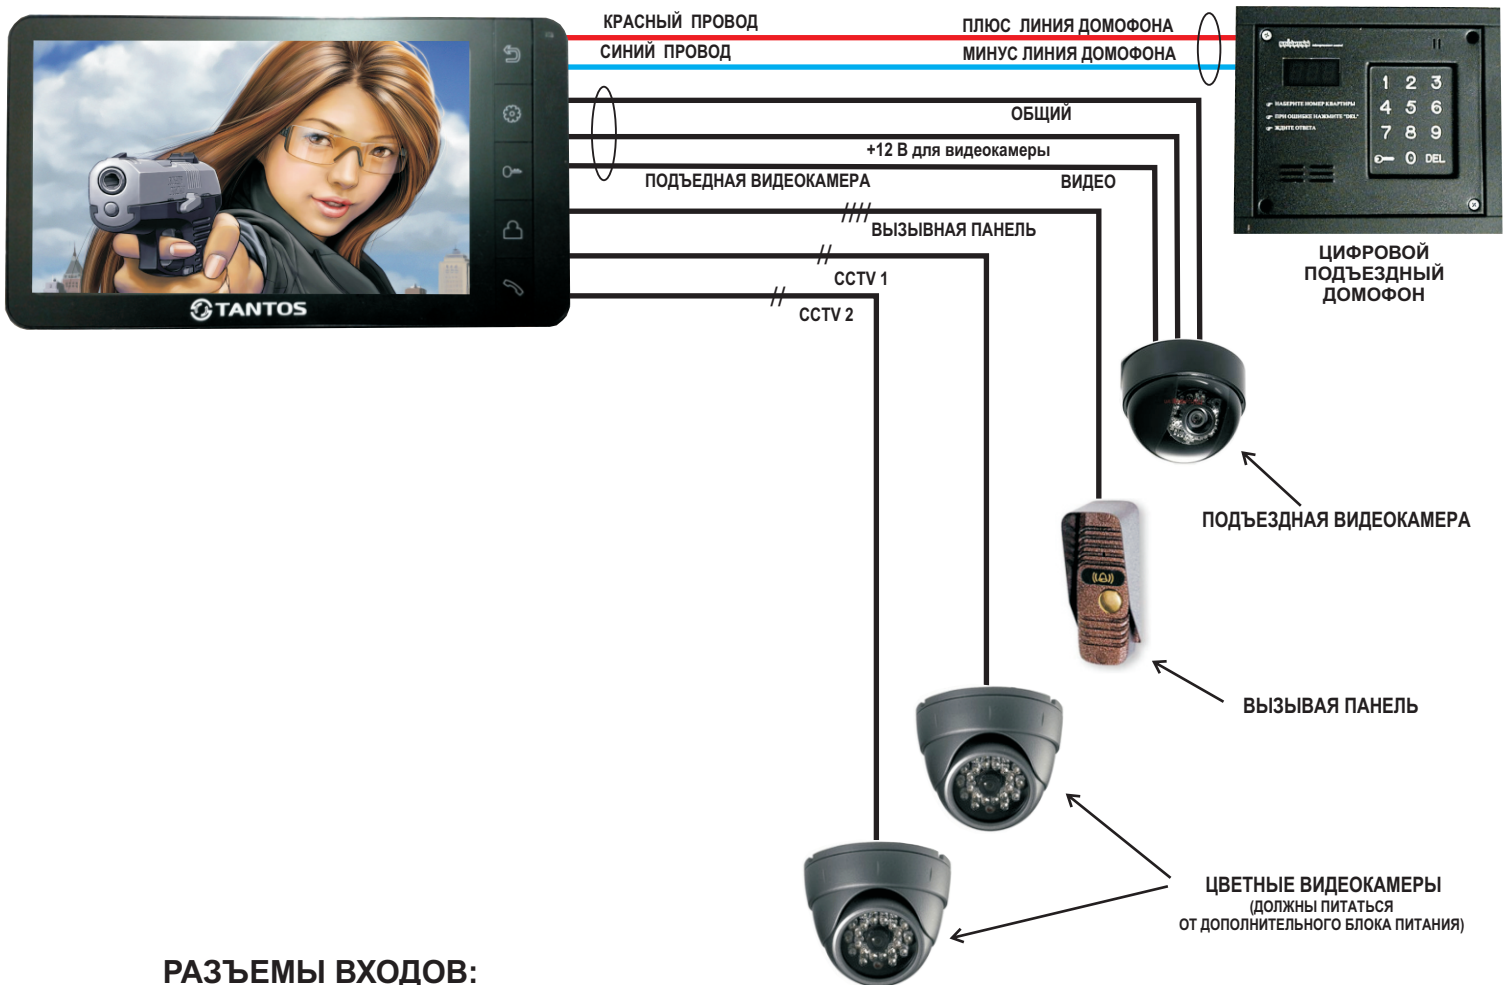

Цветной монитор видеодомофона TANTOS AMELIE XL имеет 4 видеовхода и предназначен для полноценной работы с цифровым аудиодомофоном типа RAIKMANN, MARSHALL, LASKOMEX и т.п.

СХЕМА СОЕДИНЕНИЙ

РАЗЪЕМЫ ВХОДОВ:

Для записи № квартиры необходимо:

-Включить питание в/домофона, дождаться прохождения теста, затем успеть в течении 5 сек. включить ПАНЕЛЬ 1

нажав кнопку ПРОСМОТР 

затем нажать кнопку ОТВЕТ 

Этими действиями включится режим записи № квартиры.
Затем 3 раза набрать номер квартиры, дожидаясь прохождения хотя бы одного звонка, затем его сбрасывая).

Номер квартиры будет запомнен видеодомофоном.