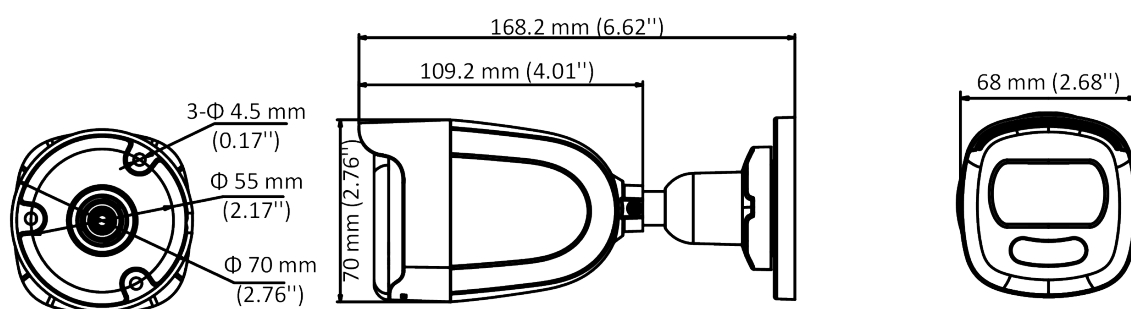

Основное	
Рабочие условия	От -40 до +60 °С, влажность 90 % или меньше (без конденсата)
Питание	DC 12 В ± 25 % <i>* Рекомендуется использовать отдельный адаптер питания для каждой камеры.</i>
Потребляемая мощность	Макс. 3.5 Вт
Уровень защиты	IP67
Материал	Металл
Диапазон подсветки белым светом	До 20 м
Связь	HIKVISION-C
Размеры	68 × 70 × 168.2 мм (2.68 × 2.76 × 6.62")
Масса	Приблиз. 350 г

Доступные модели

DS-2CE10HFT-F28

Размеры (ед. изм.: мм (дюймы))

Аксессуары